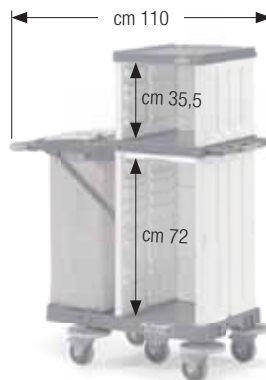

Cod. **SE0306021AQ00**

cm 197x64x142,5 h

Carrello portabiancheria
Laundry collection trolley