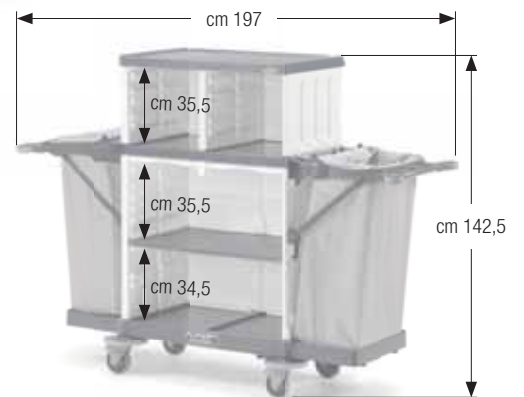

Cod. **SE0306021AQ00**

cm 197x64x142,5 h

Carrello portabiancheria
Laundry collection trolley