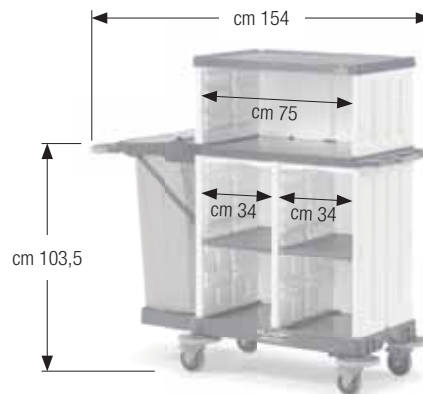

Cod. **SE0306021AQ00**

cm 197x64x142,5 h

Carrello portabiancheria
Laundry collection trolley