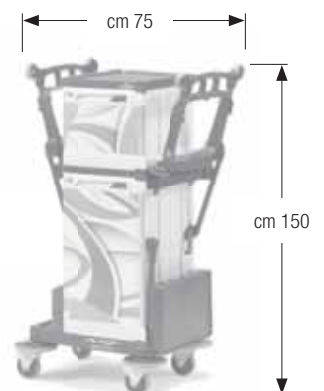

Di serie
Standard version

Cod. **SE0100020AQ01**
 cm 81x64x103,5 h

Di serie
Standard version

Cod. **SE0104020AQ01**
 cm 81x64x142,5 h

Misure Dimensions

Vuoto

Empty

1 ripiano
centrale +
2 vassoi

1 middle
shelf +
2 trays

Cod. **SE0304020AQ00**

cm 110x64x142,5 h

Cod. **SE0306021AQ00**

cm 197x64x142,5 h

Carrello portabiancheria
Laundry collection trolley

Cod. **0000HP3110Q5**

cm 88x56x88 h