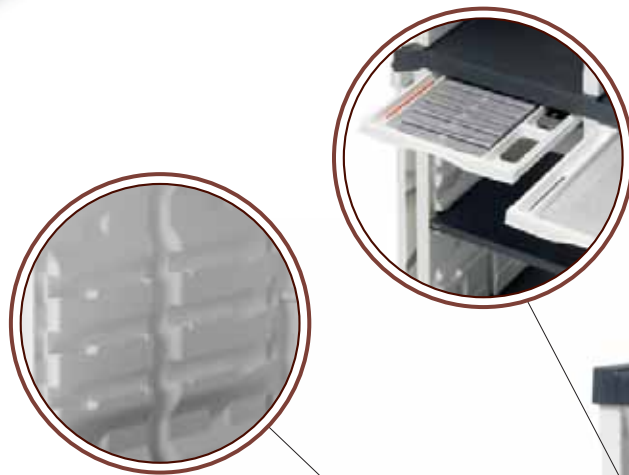

Pratica cassetta multiuso
Handy multipurpose carry basket

Sistema spolvero con piumini Snake e Spillo

Dusting system with Snake and Spillo hand dusters

Caratteristiche Features

Vaschette laterali portaoggetto Side carry baskets

Facili da applicare
Easy to hang on vertical frame

Montante con varie guide per l'inserimento di ripiani e/o cassetti, che permette un'ottima gestione degli spazi

Vertical frame with slides for drawers and/or shelves to optimize the space inside

Vassoi porta oggetti vari
Multipurpose trays

Ripiano centrale estraibile con superficie liscia per una facile pulizia e con sistema di bloccaggio per una totale sicurezza

Strong shelf with smooth surface for an easy cleaning and with slide out limiter for the highest security